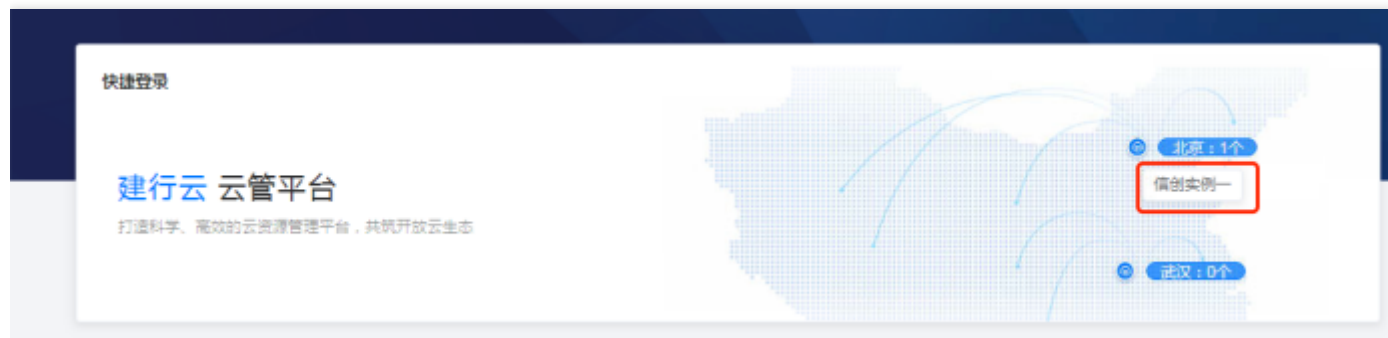

产品速览

查看UOP版本信息

概述

最近更新时间: 2024-02-29 14:54:23

总览视图是统一运营平台使用建行云产品的快捷控制面板，包含菜单导航、快捷登录、产品视图、个人中心、产品速览等模块。

菜单导航

最近更新时间: 2024-02-29 14:54:23

点击最上方的导航菜单，选择不同的功能，可跳转到对应功能页面。包括总览、资源管理、用户权限、计量管理、客户服务、消息中心、行为审计等功能

快捷登录

最近更新時間: 2024-02-29 14:54:23

選擇地圖上的地域，點擊彈出該地域下已納管的雲實例，選擇雲實例可跳轉到該雲實例基礎運營控制台

租户信息展示

最近更新时间: 2024-02-29 14:54:23

可查看账号名称、账号ID、待办工单数量，消息数量、点击待办工单可跳转到工单列表页面

产品视图

最近更新时间: 2024-02-29 14:54:23