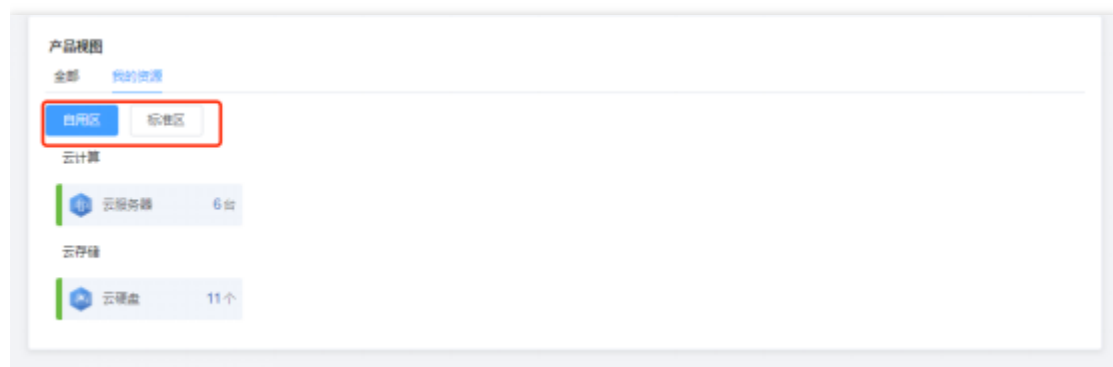

产品视图

最近更新时间: 2025-02-28 16:31:25

我的资源

展示租户已使用产品的资源实例数量，按标准区和自用区分别汇总展示，点击选择产品可跳转到对应产品资源视图页面